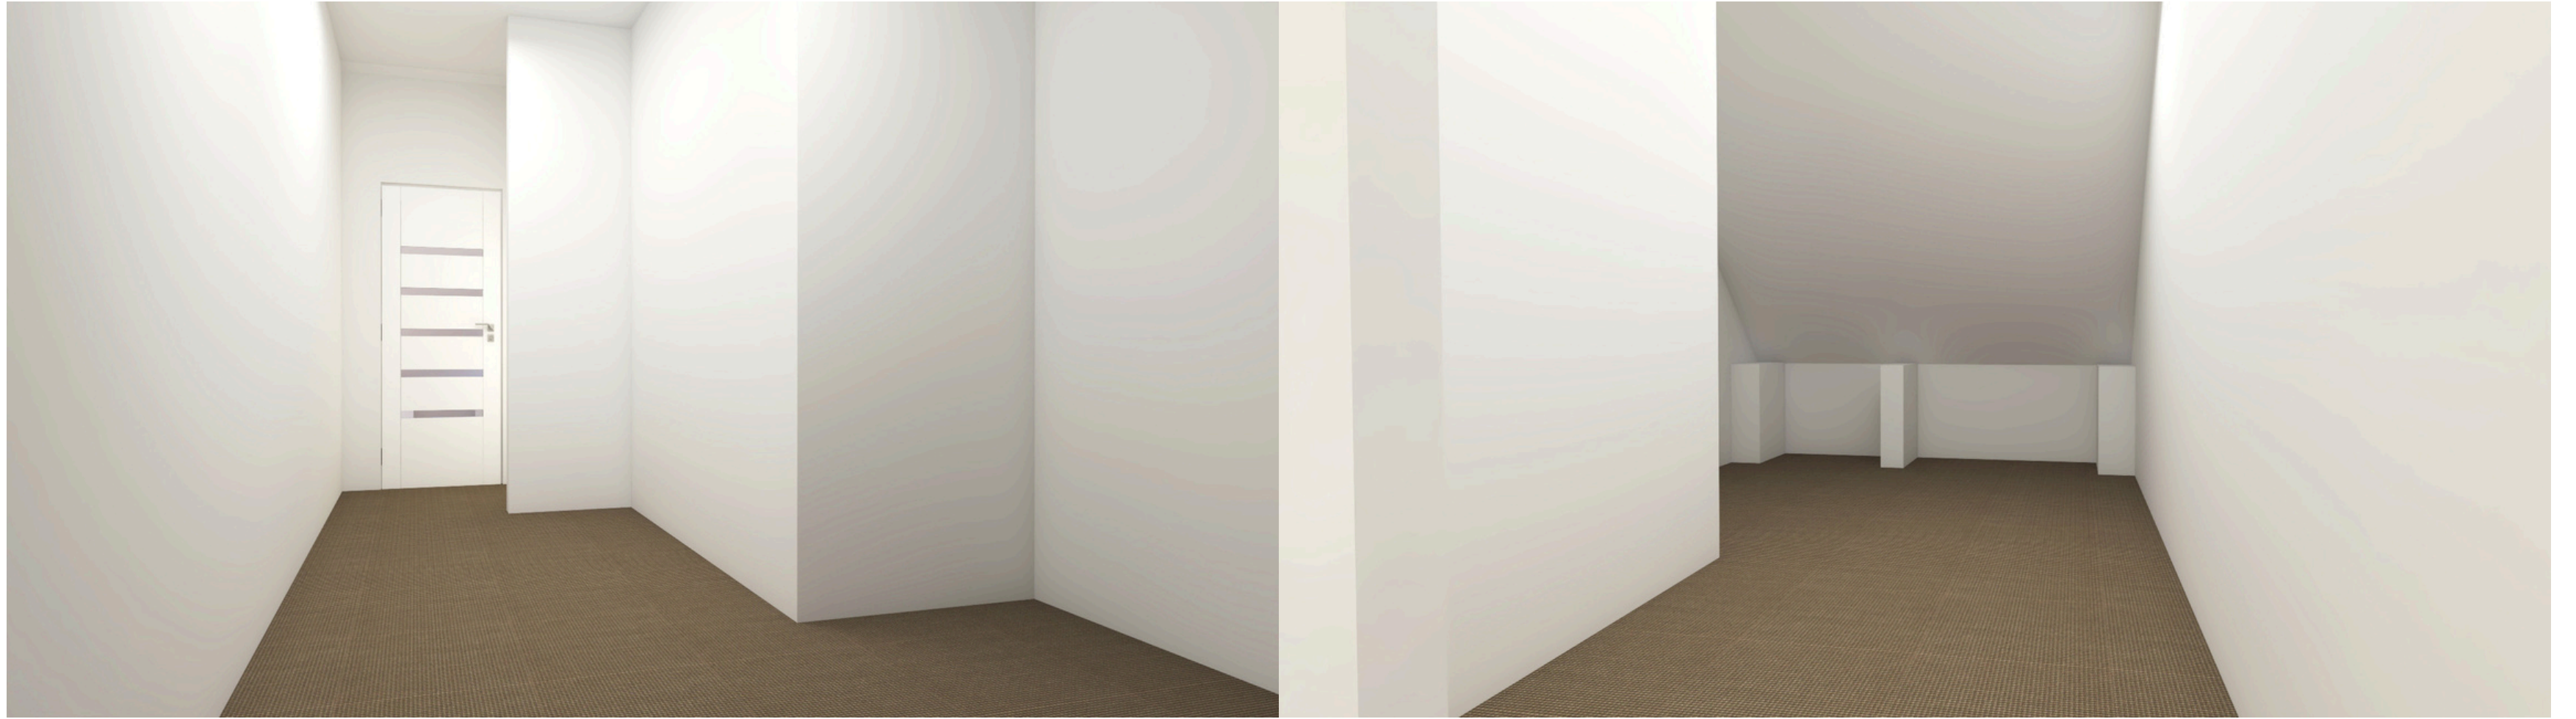

Unikatowe wzornictwo

Tapeta - ściana za szafką TV

Donica - w rogu, za fotelem, w niej roślina

Dywan - pod stolikiem kawowym /szafką TV

Dywanik - pod fotelem

Firany - białe

Zastłony - białe i beżowe

Poduszki na sofie - brudny
róż, błękitna, złota, beżowa

Narzutka - na fotelu

A round dining table with a light-colored wood herringbone pattern, set for four people. Each place setting includes a white plate, a black napkin, silverware, and a wine glass. The table is surrounded by black chairs with yellow accents.

Poddasze /Garderoba

Referencje

Zabudowa skosów

Doświetlenie

Zabudowa garderoby

Lustro

Pufa

Konsola