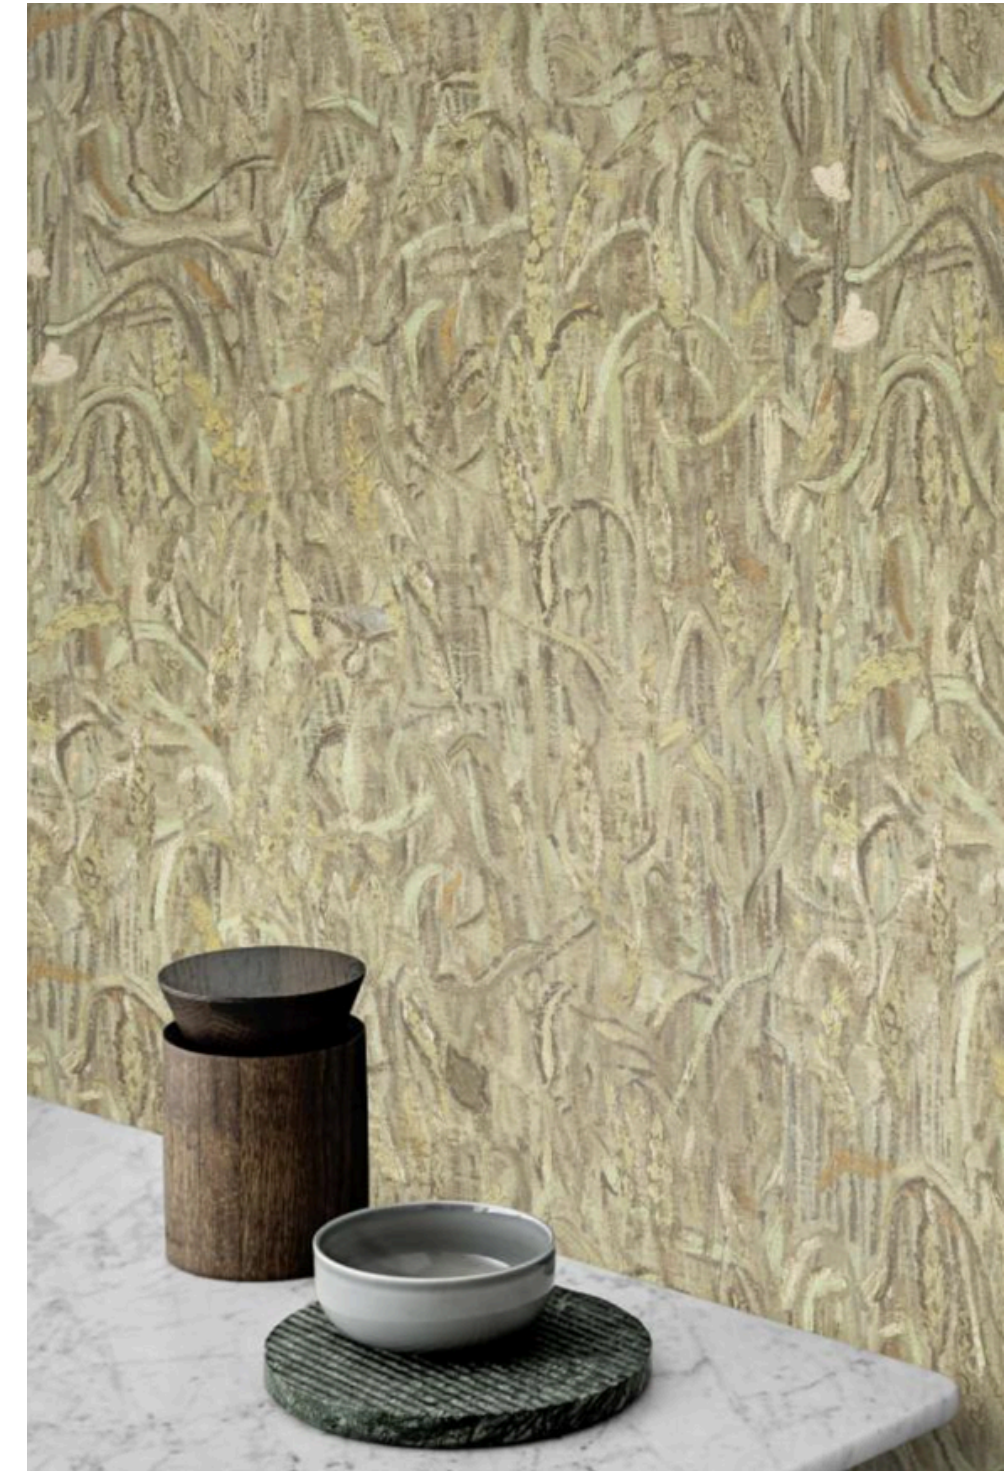

Unikatowe wzornictwo

Tapeta - ściana za szafką TV

Donica - w rogu, za fotelem, w niej roślina

Dywan - pod stolikiem kawowym /szafką TV

Dywanik - pod fotelem

Firany - białe

Zastłony - białe i beżowe

Poduszki na sofie - brudny
róż, błękitna, złota, beżowa

Narzutka - na fotelu

A round dining table with a light-colored wood herringbone pattern, set for four people. Each place setting includes a white plate, a black napkin, silverware, and a wine glass. The table is surrounded by black chairs with yellow accents.