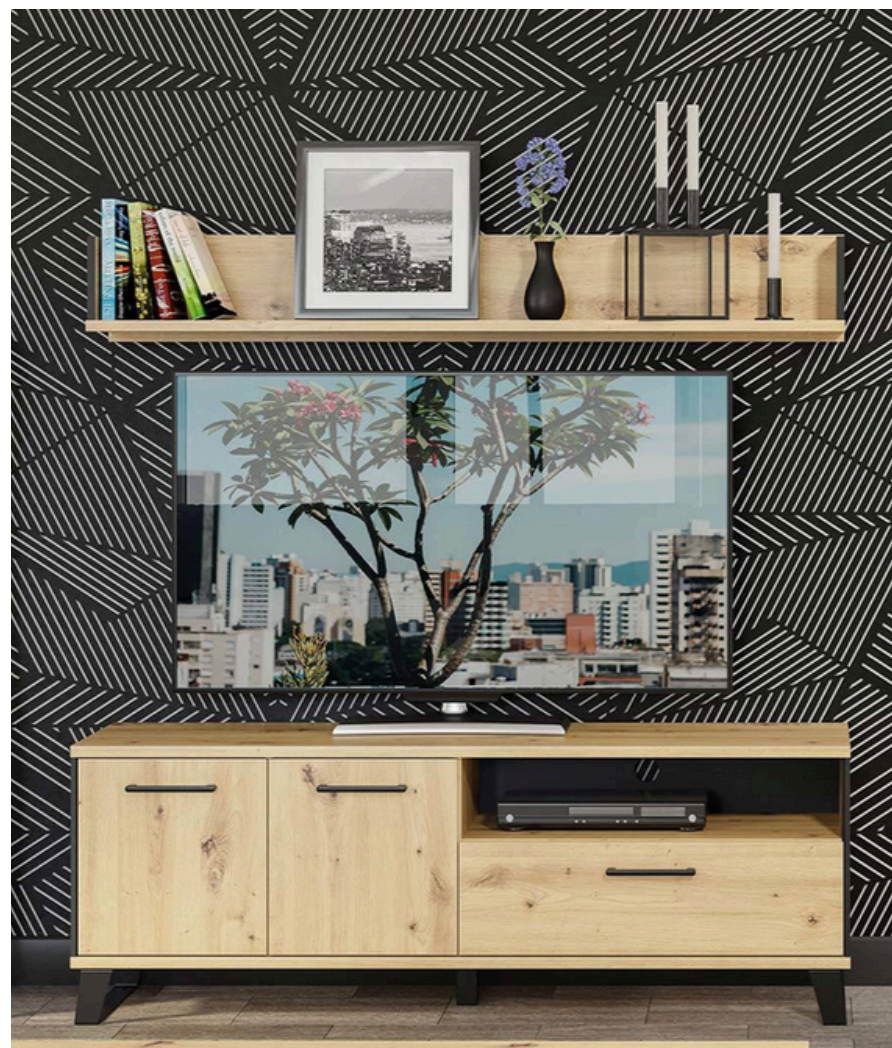

Stolik kawowy.

Regał na książki

Zabudowa schodów

Półki na wymiar

Kanapa i Fotel

Stół i krzesła

Referencje

Natura i rękodzieło

Unikatowe wzornictwo

Tapeta - ściana za szafką TV

Donica - w rogu, za fotelem, w niej roślina

Dywan - pod stolikiem kawowym /szafką TV

Dywanik - pod fotelem

Firany - białe

Zastłony - białe i beżowe

Poduszki na sofie - brudny
róż, błękitna, złota, beżowa

Narzutka - na fotelu

A round dining table with a light-colored wood herringbone pattern, set for four people. Each place setting includes a white plate, a black napkin, silverware, and a wine glass. The table is surrounded by black chairs with yellow accents.