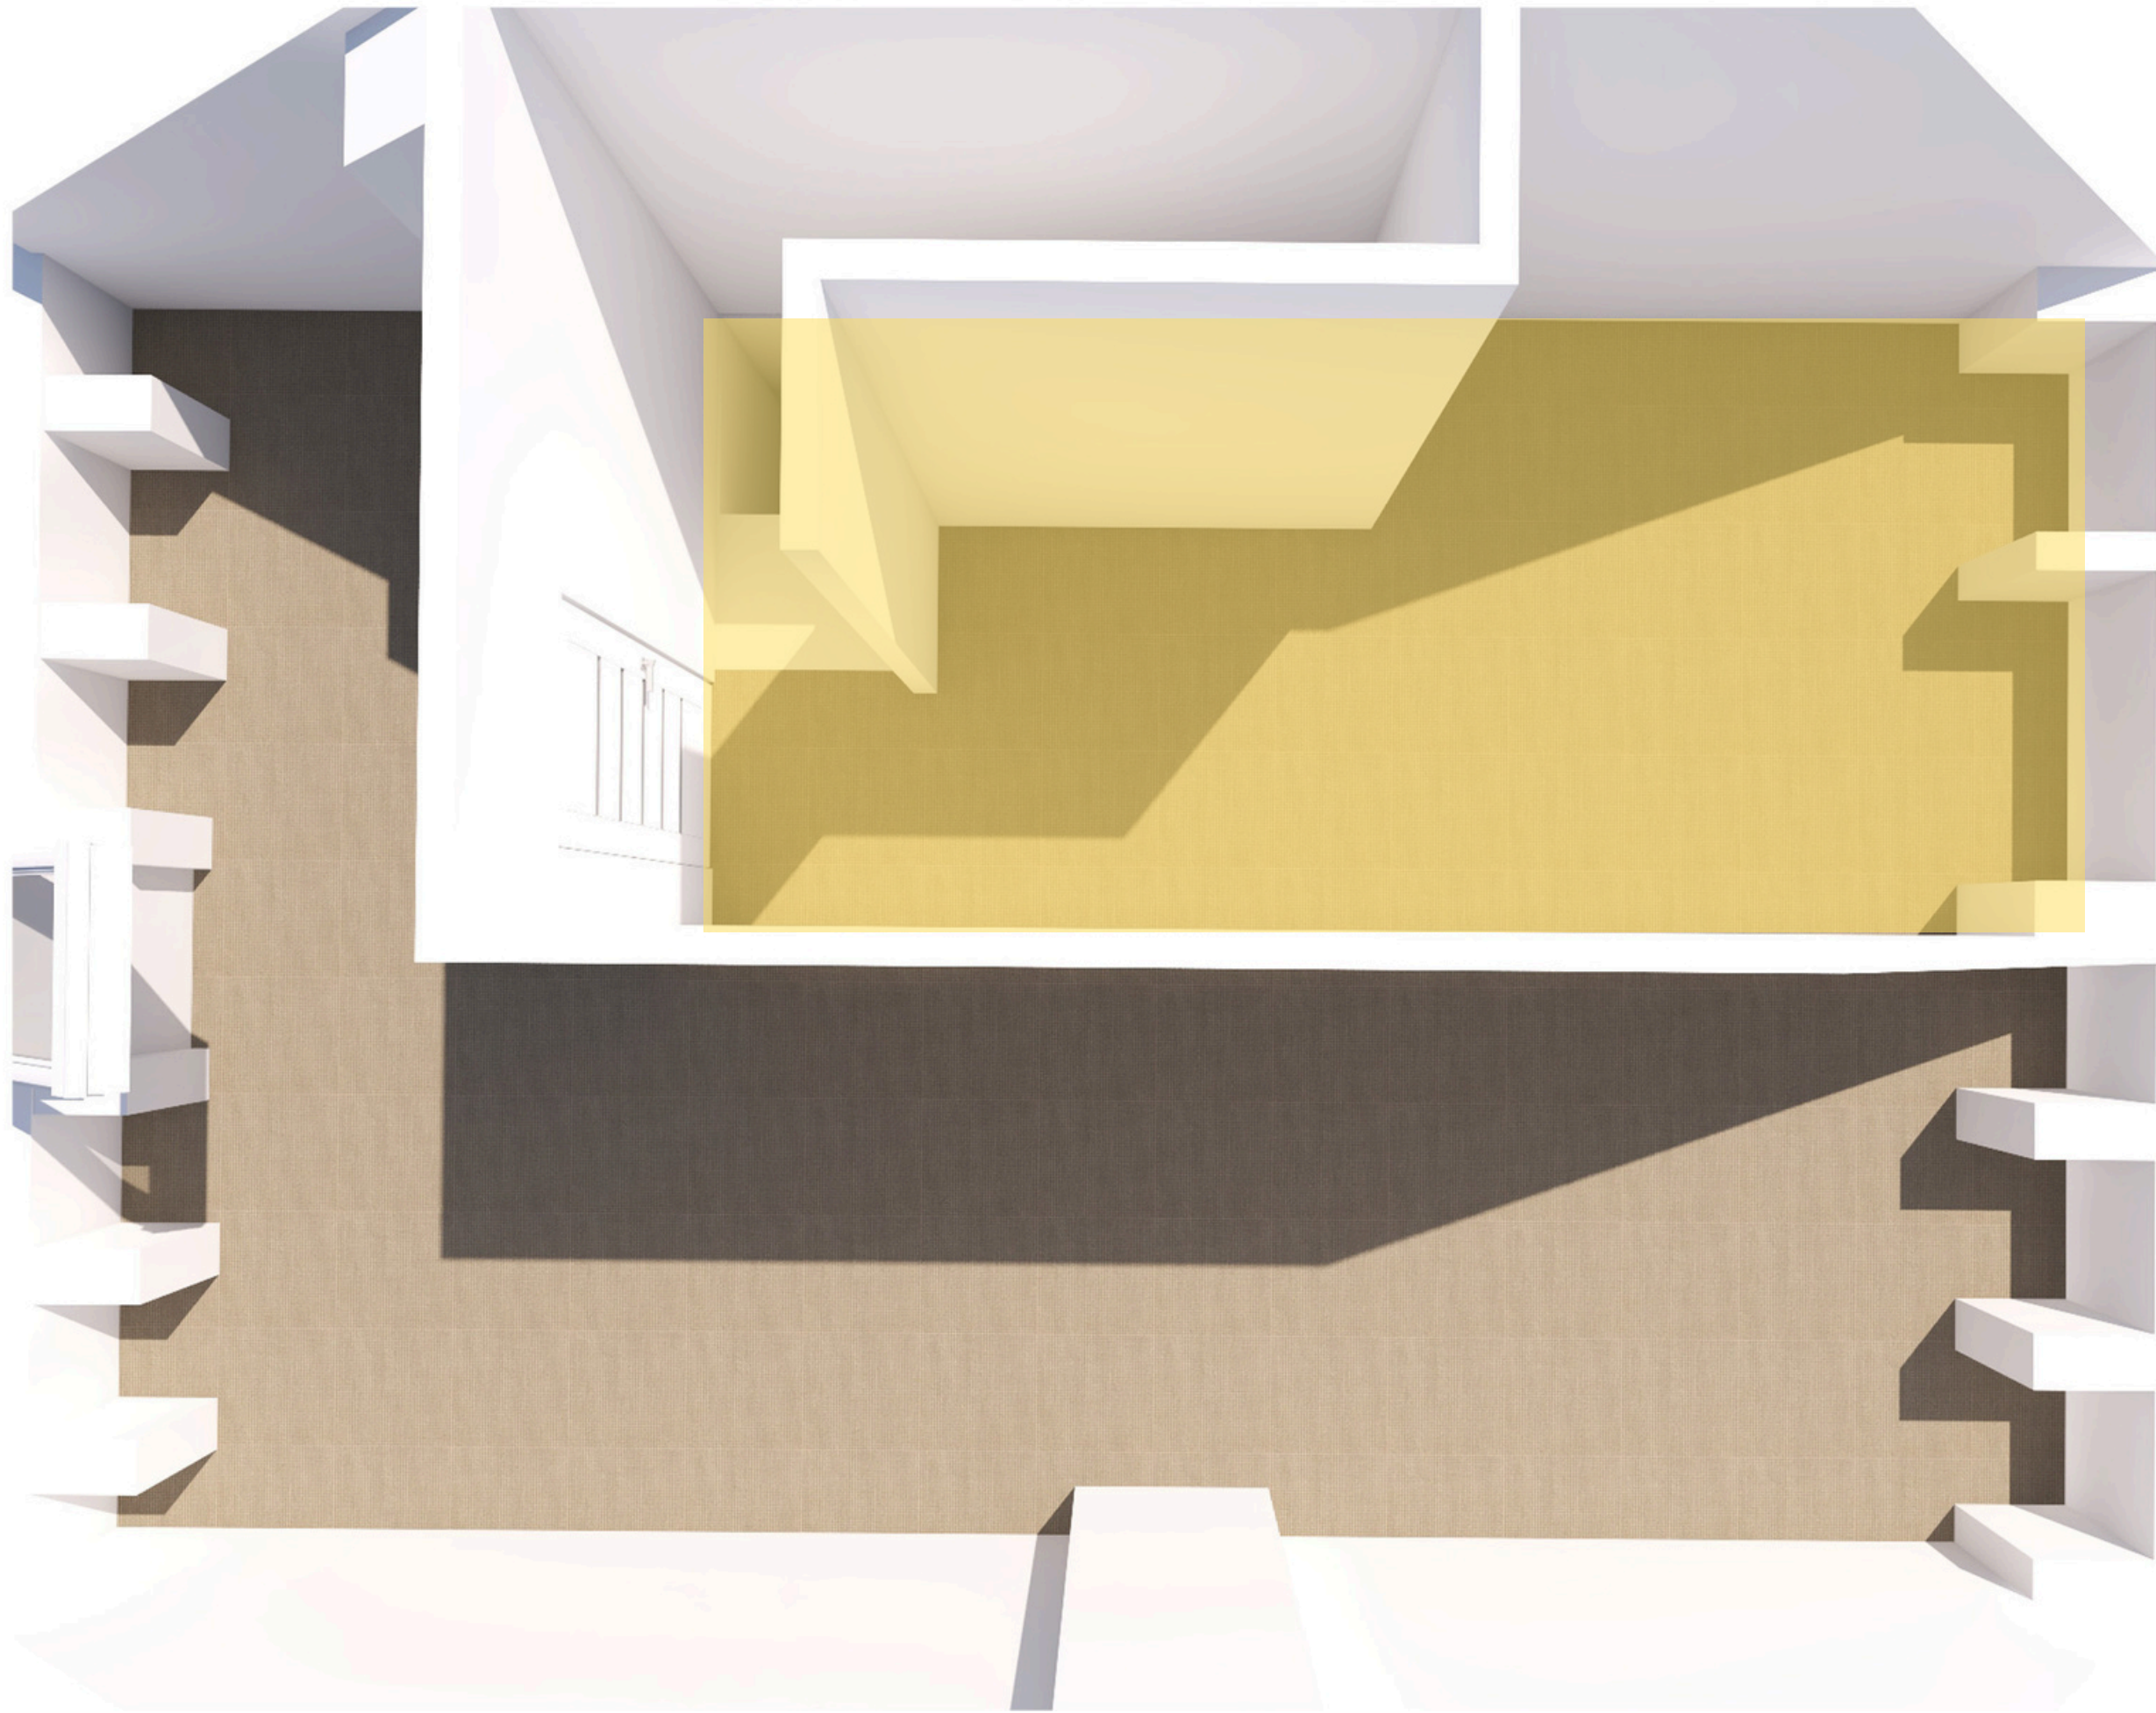

Projekt aranżacji wnętrza /Dom jednorodzinny

Zakres zlecenia:

- reorganizacja przestrzeni,
- adaptacja poddasza z 1 oknem dachowym,
- projekt wnętrz pomieszczeń,
- lista referencyjna,
- wizualizacje.

Klient: Rafał Sanecki /Global Business

Unikatowe wzornictwo

Tapeta - ściana za szafką TV

Donica - w rogu, za fotelem, w niej roślina

Dywan - pod stolikiem kawowym /szafką TV

Dywanik - pod fotelem

Firany - białe

Zastłony - białe i beżowe

Poduszki na sofie - brudny
róż, błękitna, złota, beżowa

Narzutka - na fotelu

A round dining table with a light-colored wood herringbone pattern, set for four people. Each place setting includes a white plate, a black napkin, silverware, and a wine glass. The table is surrounded by black chairs with yellow accents.

Poddasze /Garderoba

Referencje

Zabudowa skosów

Doświetlenie

Zabudowa garderoby

Lustro

Pufa

Konsola