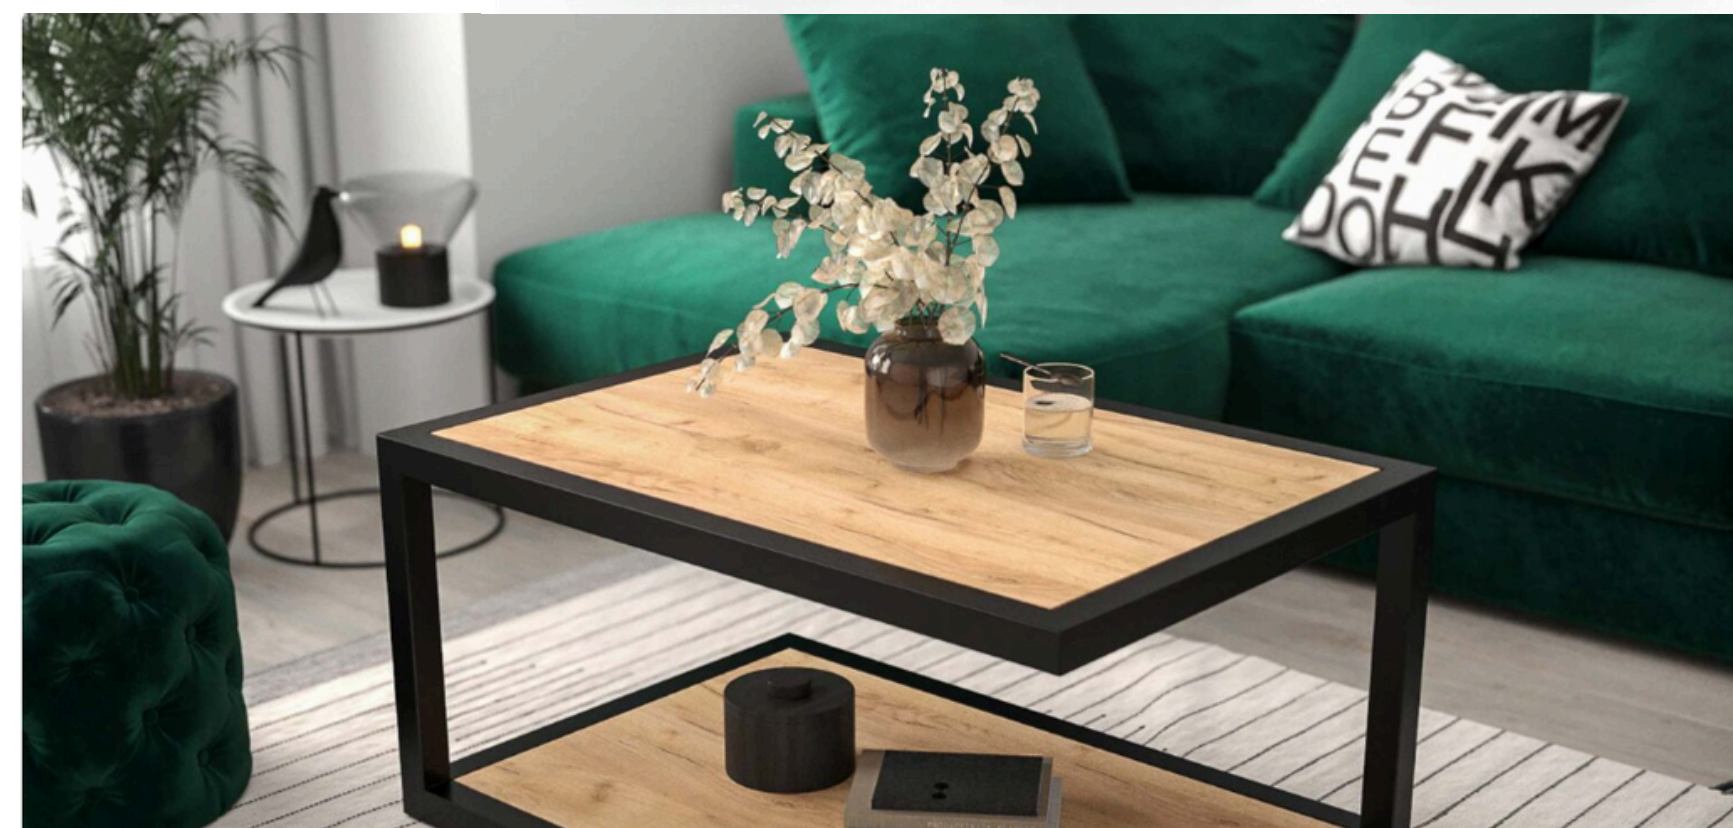

Stolik kawowy.

Regał na książki

Zabudowa schodów

Półki na wymiar

Kanapa i Fotel

Stół i krzesła

Referencje

Natura i rękodzieło

Unikatowe wzornictwo

Tapeta - ściana za szafką TV

Donica - w rogu, za fotelem, w niej roślina

Dywan - pod stolikiem kawowym /szafką TV

Dywanik - pod fotelem

Firany - białe

Zastłony - białe i beżowe

Poduszki na sofie - brudny
róż, błękitna, złota, beżowa

Narzutka - na fotelu

A round dining table with a light-colored wood herringbone pattern, set for four people. Each place setting includes a white plate, a black napkin, silverware, and a wine glass. The table is surrounded by black chairs with yellow accents.